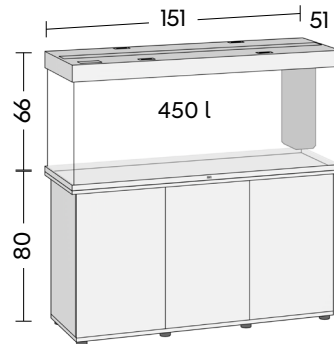

Rio 450

Osvětlení
MultiLux 150

Typ filtru
Bioflow XL

Výkon filtrace
1000 l/h, 8 Watt

Topítko s regulací
300 Watt

Černá

Šedá

Bílá

Světlé dřevo