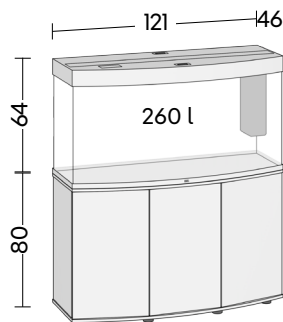

Vision 260

Osvětlení
MultiLux 120

Typ filtru
Bioflow L

Výkon filtrace
1000 l/h, 8 Watt

Topítko s regulací
300 Watt