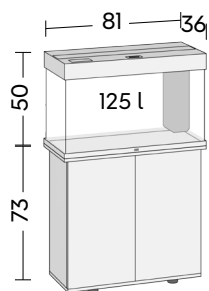

Bílá

Světlé dřevo

Rio 180

Rio 125

Osvětlení
MultiLux 80

Typ filtru
Bioflow M

Výkon filtrace
500 l/h, 5,5 Watt

Topítko s regulací
100 Watt