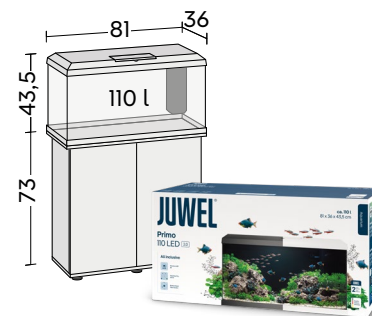

Primo 110 2.0 NEW

Osvětlení

NovoLux LED 80, 10,5 Watt

Typ filtru

Bioflow S

Výkon filtrace

500 l/h, 5,5 Watt

Topítko s regulací

100 Watt

Černá

Bílá