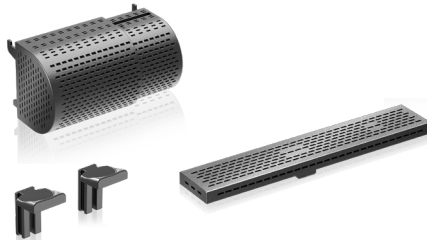

EccoSkim

Hladinový sběrač

- Dopravuje usazeniny na vodní hladině přímo k filtru JUWEL
- Odstraňuje plísňový a organický povlak
- Zvyšuje obsah kyslíku
- Díky přiloženému přísavnému držáku vhodný pro všechna akvária

FilterGrid

Hustě pletená vtoková ochrana

- Omezuje vniknutí nejmenších garnátů a ryb do filtru JUWEL Bioflow
- Zmenšuje velikost horních a bočních vtokových otvorů
- Nezpůsobuje snížení průtokového množství
- Určeno pro filtry Bioflow Super, M, L a XL