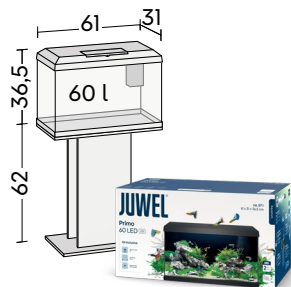

Primo 60 2.0 NEW

Osvětlení

NovoLux LED 60, 8 Watt

Typ filtru

Bioflow One

Výkon filtrace

300 l/h, 4,4 Watt

Topítko s regulací

50 Watt

Černá