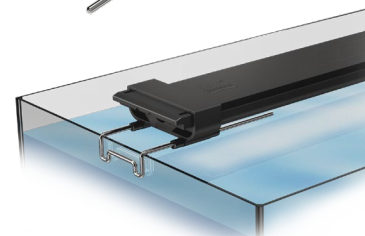

Made for
MyJUWEL App

HeliaLux Splitter

Adaptér pro provoz až dvou světel HeliaLux na HeliaLux AppControl.

HeliaLux
Spectrum Splitter

HeliaLux
LED Splitter

HeliaLux UniversalFit

Univerzální držák pro světla HeliaLux LED vhodný pro všechna akvária.