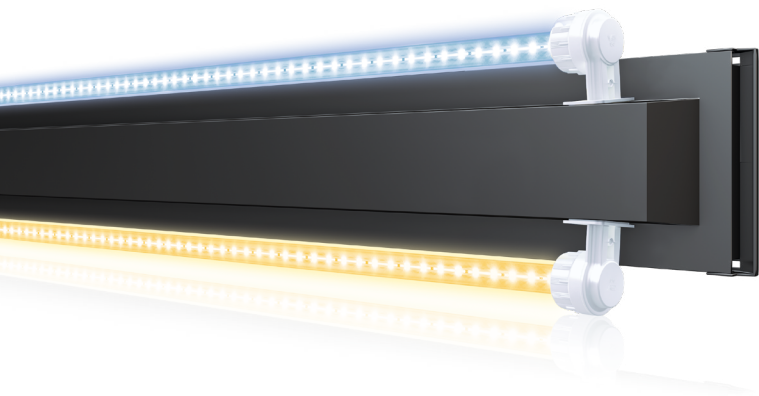

New
Rio 290

Rio 290

Rio 290

od podzimu 2024

Nové Rio 290 díky své kompaktní formě a mimořádné výšce a hloubce rozšiřuje řadu Rio a nabízí ještě více designových možností.

Rio 290

Černá

Šedá

Nový standard

Akvária s nejmodernějším LED osvětlením

Výměnné LED
zářivky

Optimální světelné
spektrum pro rostliny i
ryby

úspora elektřiny

Včetně Osvětlení

LED Day – 9000 K

Vysoce výkonná LED zářivka s
jasným a oživujícím světlem pro
vaše svítidlo MultiLux LED.