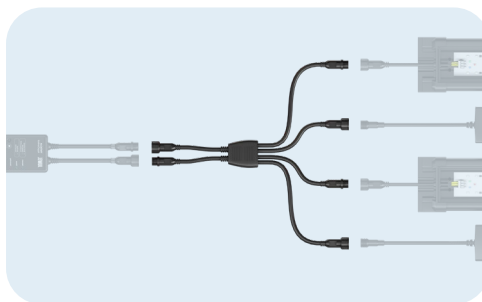

HeliaLux Splitter

Adaptér pro provoz až dvou světel HeliaLux na HeliaLux AppControl.

HeliaLux
Spectrum Splitter

HeliaLux
LED Splitter