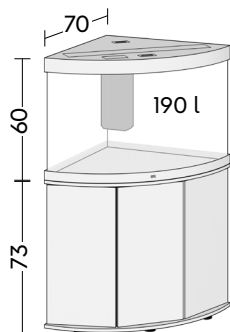

Výkon filtrace
1000 l/h, 8 Watt

Topítko s regulací
300 Watt

Černá

Bílá

Světlé dřevo

Trigon 190

Trigon 190

Osvětlení
MultiLux 70