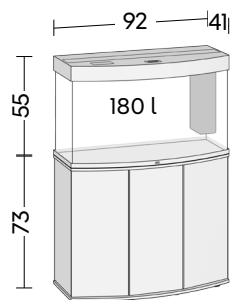

Světlé dřevo

Lido 200

Vision 180

Vision 180

Osvětlení
MultiLux 92

Typ filtru
Bioflow M

Výkon filtrace
600 l/h, 7 Watt

Topítko s regulací
200 Watt