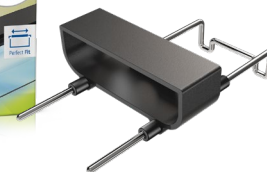

Made for
MyJUWEL App

HeliaLux Splitter

Adaptér pro provoz až dvou světel HeliaLux na HeliaLux AppControl.

HeliaLux
Spectrum Splitter

HeliaLux
LED Splitter

HeliaLux UniversalFit

Univerzální držák pro světla HeliaLux LED vhodný pro všechna akvária.