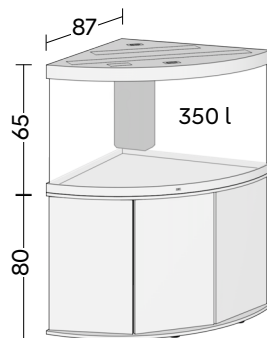

Trigon 190

Osvětlení
MultiLux 70

Typ filtru
Bioflow M

Výkon filtrace
600 l/h, 7 Watt

Topítko s regulací
200 Watt

Trigon 350

Osvětlení
MultiLux 55 & 100

Typ filtru
Bioflow XL

Výkon filtrace
1000 l/h, 8 Watt

Topítko s regulací
300 Watt

Černá

Bílá

Světlé dřevo