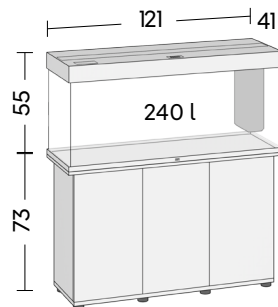

Rio 180

Osvětlení
MultiLux 100

Typ filtru
Bioflow M

Výkon filtrace
600 l/h, 7 Watt

Topítko s regulací
200 Watt

Rio 240

Osvětlení
MultiLux 120

Typ filtru
Bioflow M