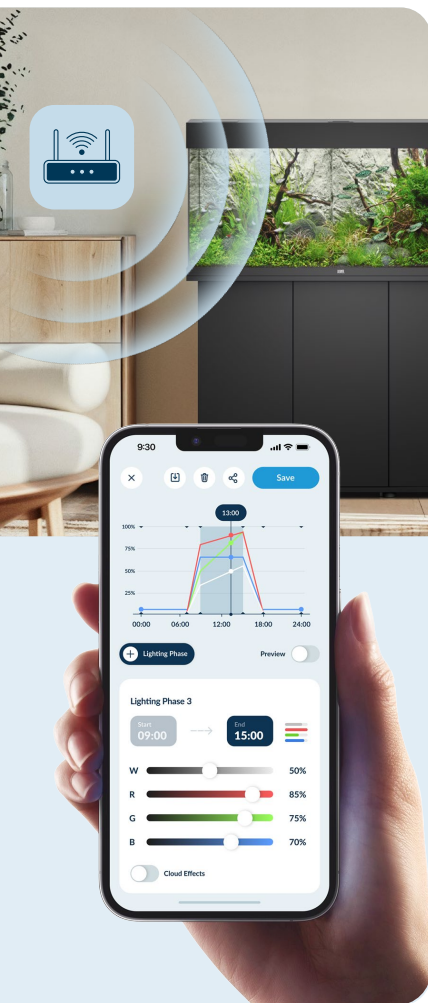

HeliaLux Splitter

Adaptér pro provoz až dvou světel HeliaLux na HeliaLux AppControl.

HeliaLux
Spectrum Splitter

HeliaLux
LED Splitter