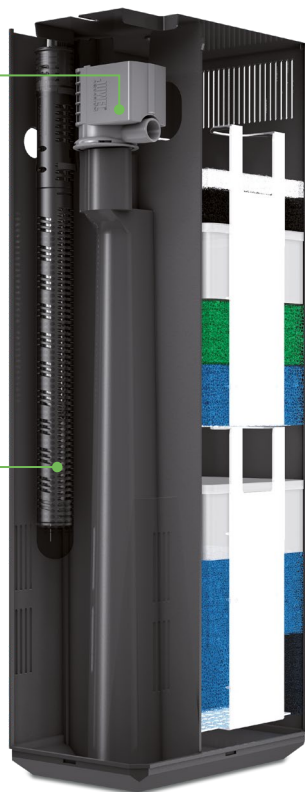

Filtrační čerpadlo

Výměnné, vysoce účinné a velice tiché proudové čerpadlo nové generace Eccoflow s rotorem uloženým na dvou ložiskách.

AquaHeat Pro

Topítko s regulací

Topítko s regulací, které je zcela nenápadně integrováno do systému cirkulace vody.