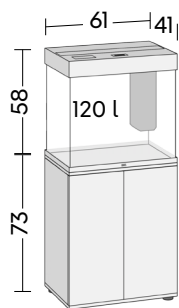

Bílá

Světlé dřevo

Lido 200

Lido 120

Osvětlení
MultiLux 60

Typ filtru
Bioflow M

Výkon filtrace
500 l/h, 5,5 Watt

Topítko s regulací
100 Watt