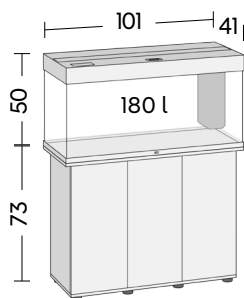

Rio 180

Osvětlení
MultiLux 100

Typ filtru
Bioflow M

Výkon filtrace
600 l/h, 7 Watt

Topítko s regulací
200 Watt