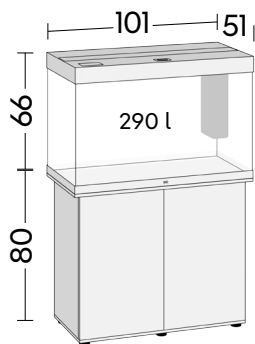

Výkon filtrace
600 l/h, 7 Watt

Topítko s regulací
200 Watt

Černá

Šedá

Bílá

Světlé dřevo

Rio 450

Rio 290 NEW