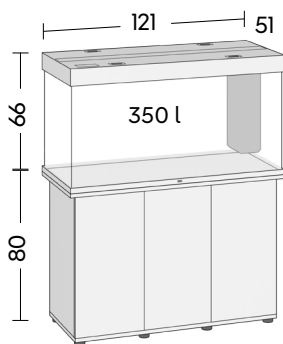

Rio 350

Osvětlení
MultiLux 120

Typ filtru
Bioflow L

Výkon filtrace
1000 l/h, 8 Watt

Topítko s regulací
300 Watt