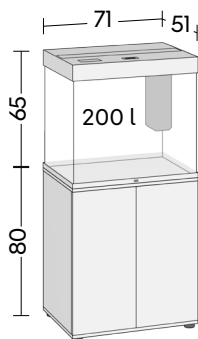

Lido 120

Osvětlení
MultiLux 60

Typ filtru
Bioflow M

Výkon filtrace
500 l/h, 5,5 Watt

Topítko s regulací
100 Watt

Lido 200

Osvětlení
MultiLux 70

Typ filtru
Bioflow M

Výkon filtrace
600 l/h, 7 Watt

Topítko s regulací
200 Watt

Černá

Šedá

Bílá

Světlé dřevo